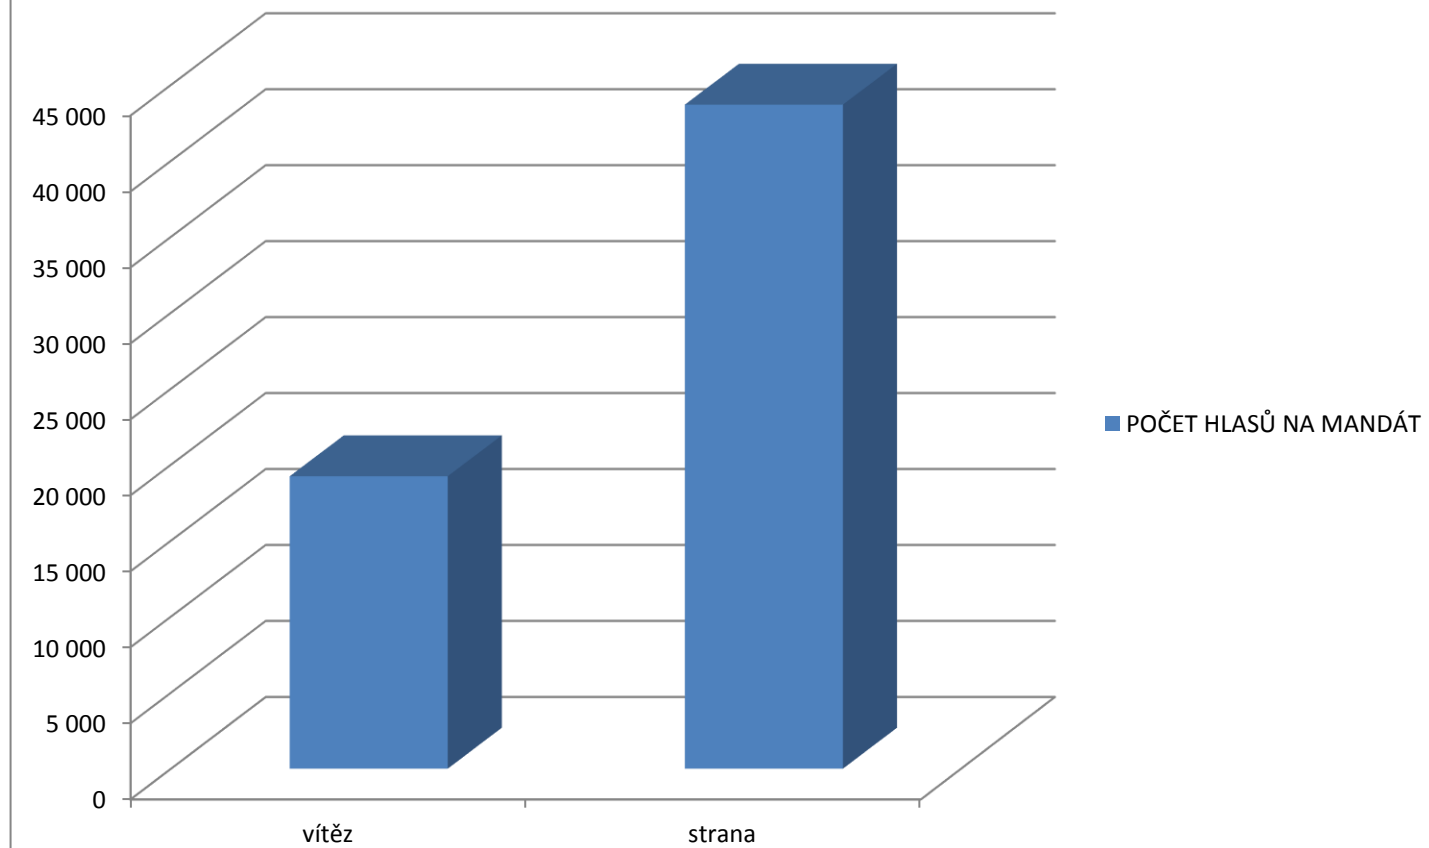

Volby do PSP 2017	ANO	ODS	Piráti	SPD	KSCM	ČSSD	KDU-ČSL	TOP 09	STAN	celkem
hlasy	1 500 113	572 948	546 393	538 574	393 100	368 347	293 643	268 811	262 157	4 744 086
počet hlasů na 1 mandát	19 232	22 918	24 836	24 481	26 207	24 556	29 364	38 402	43 693	
stávající mandáty	78	25	22	22	15	15	10	7	6	200
po započtení nerozděl.	63	24	23	23	17	16	12	11	11	200
zisk/ztráta mandátů	-15	-1	1	1	2	1	2	4	5	

POČET HLASŮ NA MANDÁT

	vítěz	poslední strana
POČET HLASŮ NA MANDÁT	19 232	43 693