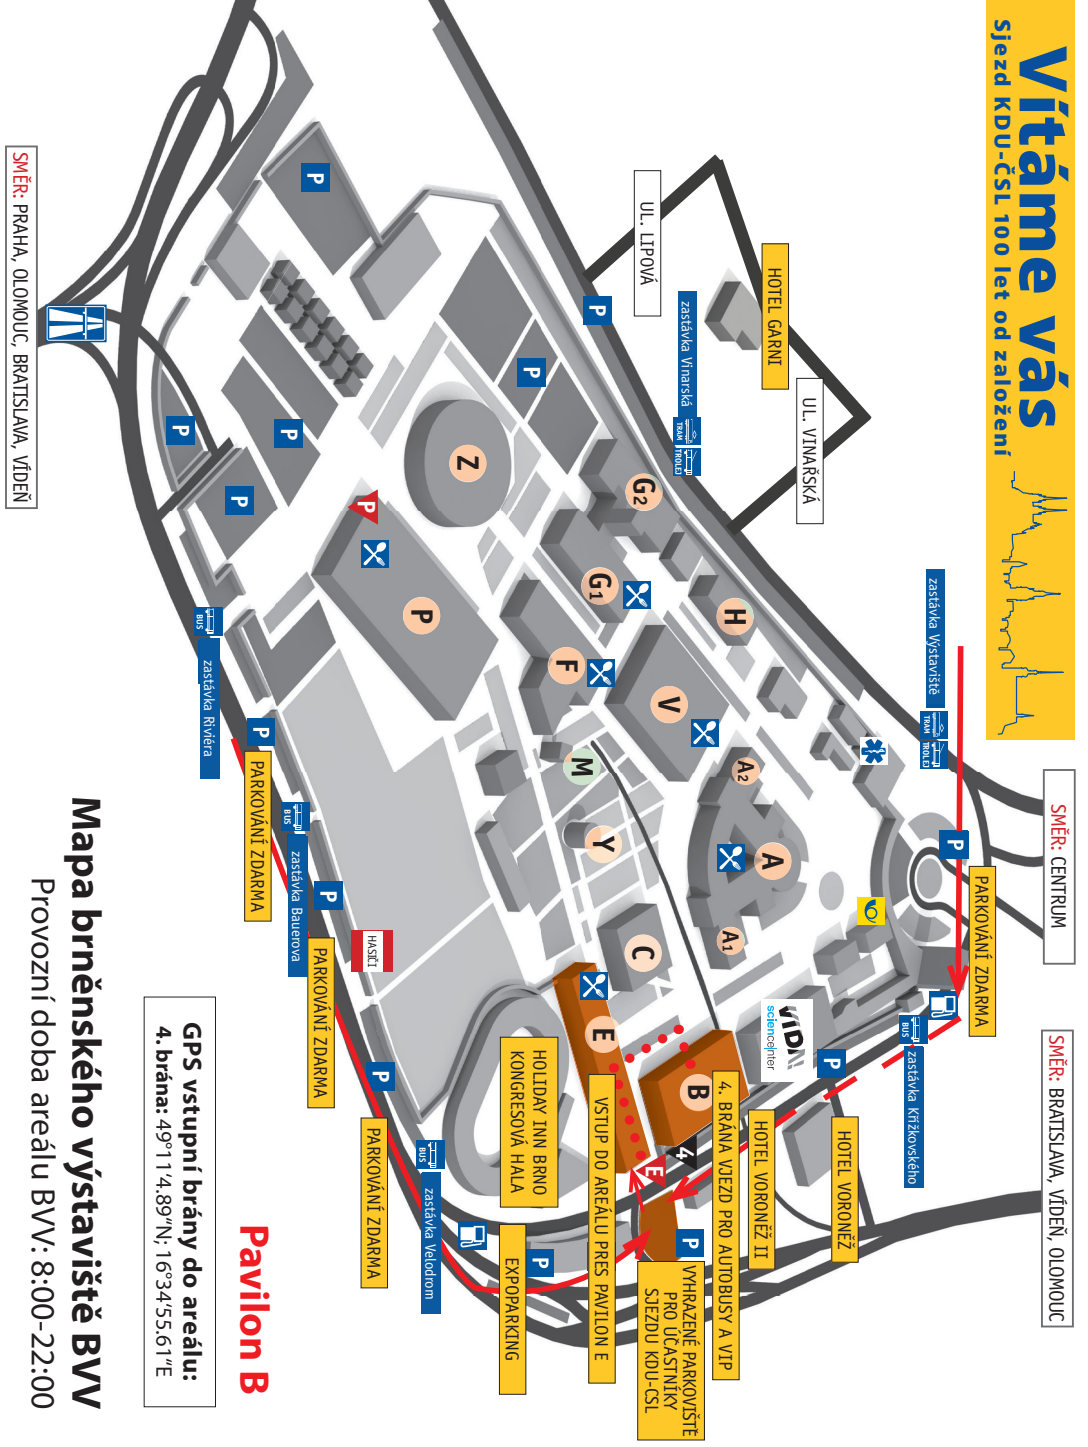

Vítáme vás
sjezd KDU-ČSL 100 let od založení

SMĚR: CENTRUM

SMĚR: BRATISLAVA, VÍDEŇ, OLOMOUC

SMĚR: PRAHA, OLOMOUC, BRATISLAVA, VÍDEŇ

SMĚR: SVITAVY, HRADEC KRÁLOVÉ, WROCLAW

zastávka Vystaviště
bus stop

PARKOVÁNÍ ZDARMA

zastávka Krázkovského
bus stop

HOTEL VORONĚŽ

HOTEL VORONĚŽ II

4. BRÁNA VJEZD PRO AUTOBUSY A VIP

VYHAZEJÍCÍ PARKOVIŠTĚ PRO ÚČASTNÍKY SJEZDU KDU-ČSL

VSTUP DO AREÁLU PŘES PAVILON E

HOLIDAY INN BRNO KONGRESOVÁ HALA

EXPOPARKING

zastávka Věleďotín
bus stop

PARKOVÁNÍ ZDARMA

PARKOVÁNÍ ZDARMA

Pavilon B

PARKOVÁNÍ ZDARMA

zastávka Bauertova
bus stop

zastávka Rivieřka
bus stop

GPS vstupní brány do areálu:
4. brána: 49°11'4.89"N; 16°34'55.61"E

Mapa brněnského výstaviště BVV

Provozní doba areálu BVV: 8:00-22:00